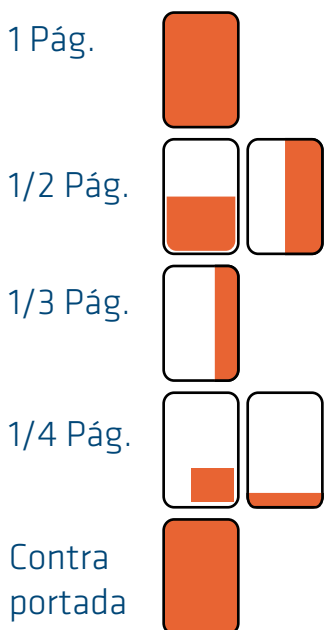

Medidas de páginas

Valores y Medidas

1	Contraportada (22x30 cm.)	\$980.000	US\$1.400
2	Tapas 2 (22x30 cm.)	\$950.000	US\$1.357
3	Tapas 3 (22x30 cm.)	\$930.000	US\$1.328
4	Página 1 (22x30 cm.)	\$900.000	US\$1.285
5	Página interior derecha	\$870.000	US\$1.243
6	Página interior izquierda	\$850.000	US\$1.214
7	1/2 Página (22x13,5/10,5x30 cms. /corte)	\$490.000	US\$700
8	1/3 Página (7x30 cms. al corte)	\$390.000	US\$557
9	1/4 Página (9x13,5/20x7 cms. /caja)	\$290.000	US\$414
10	Publirreportaje de 2 Pág.	\$1.200.000	US\$1.714
11	Publirreportaje de 1 Pág.	\$900.000	US\$1.286
12	Páginas adicionales	\$490.000	US\$700
13	Inserto	\$480.000	US\$685